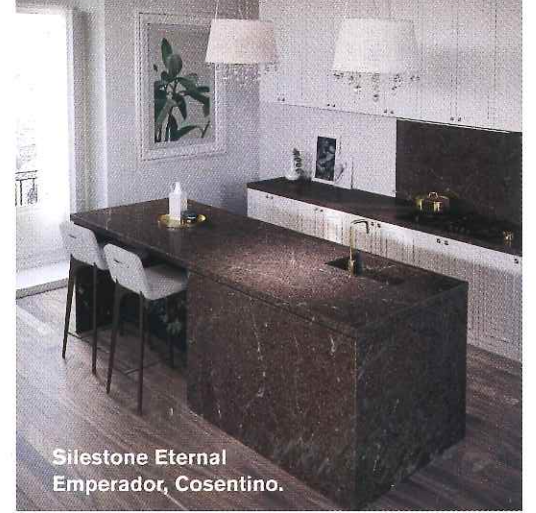

1

2

3

1. Karoistanbul.
2. Bursa serisi, Kale Seramik.
3. Fancy Lines, Vitra.

Silestone Calacatta, Cosentino.

Silestone Eternal Emperador, Cosentino.

Yüzey farkı

Mutfak, estetikten ödün vermemekle birlikte işlevselliğin ön planda olduğu bir alan olarak tanımlayan Steffany Hollingsworth, "Malzemenin özgünlük hissi vermesine dikkat ediyorum. Bu açıdan tasarımımda kullandığım Silestone Eternal serisi beni çok heyecanlandırıyor. Çünkü Silestone Eternal, rafine ve işlenmemiş materyaller arasında ustaca bir geçiş yaparak kullanıcıda bütünlük hissi yaratıyor" diye belirtiyor. N-Boost teknolojisiyle üretilen ve tasarım dünyasında yoğun ilgi gören Silestone Eternal serisi, estetikle fonksiyonelliği bir araya getiriyor.