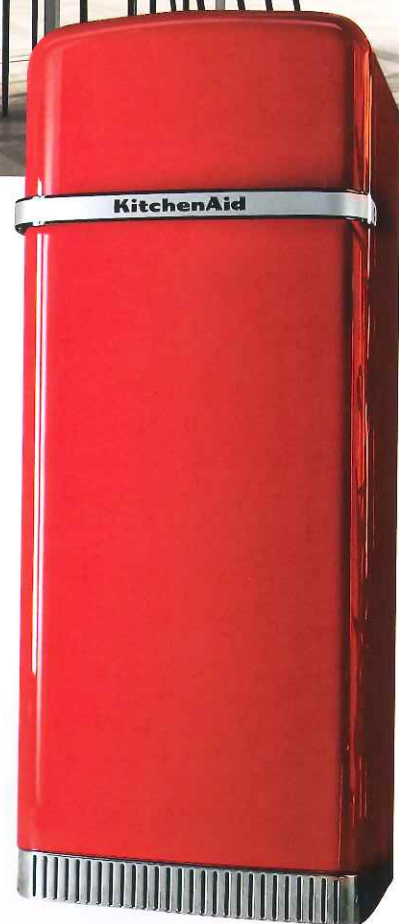

Икона стиля

Холодильник Iconic от KITCHENAID—стильное решение для кухни. Выпускается в трёх цветах: красном, чёрном и кремовом. Оснащён электронным управлением и сенсорным интерфейсом, системой динамического охлаждения и антибактериальным фильтром. Корпус выполнен из металла, а ручка и высокий цоколь—из хромированного алюминия. www.kitchenaid.ru □